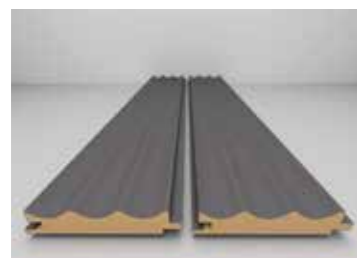

WALL AND DECORATION PROFILES

MUR2002

3x48x2800 mm

MUR2250

12x115x2800 mm

MUR3771

18x121x2800 mm

MUR2050

18x140x2800 mm

MUR3783

12x158x2800 mm

MUR3786

12x195x2800 mm

MUR2003

12x216x2800 mm

murativo®
WALLCOVERING